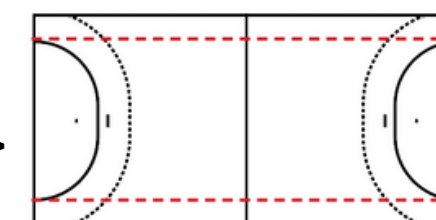

comiteiserehandball

www.iserehandball.com

06 12 99 30 92

- Utilisation de 2 Gardiens au minimum durant la rencontre
- Défense Homme à Homme tout terrain
- Changement joueurs attaque-défense systematique interdit
- Défense strict interdite (porté uniquement sur l'interdiction de la réception de la balle d'un adversaire)
- Espace de jeu Ligne du terrain de Basket ==>